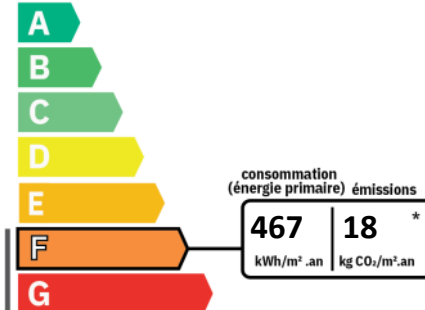

L'état des lieux est compris dans les honoraires.

ENCADREMENT DES LOYERS

Loyer de base : 350.55€

AMENAGEMENTS EXTERIEURS

Exposition : **Sud**

Construit en : **1900**

CLASSE ENERGIE ET CLASSE CLIMAT

logement très performant