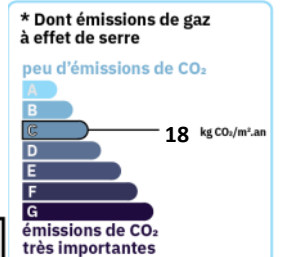

L'état des lieux est compris dans les honoraires.

ENCADREMENT DES LOYERS

Loyer de base : 350.55€

AMENAGEMENTS EXTERIEURS

Exposition : **Sud**

Construit en : **1900**

CLASSE ENERGIE ET CLASSE CLIMAT

logement très performant

logement extrêmement consommateur d'énergie
passoire énergétique

* Dont émissions de gaz à effet de serre

peu d'émissions de CO₂

18 kg CO₂/m².an

émissions de CO₂ très importantes

DISPONIBILITE

Disponible : **30/05/2026**