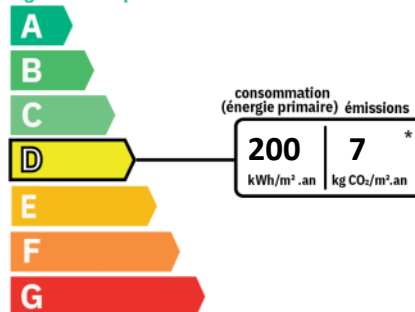

AMENAGEMENTS EXTERIEURS

Exposition : **Sud-est**

Construit en : **1900**

Vitrage : **Double**

CLASSE ENERGIE ET CLASSE CLIMAT

logement très performant

logement extrêmement consommateur d'énergie

* Dont émissions de gaz à effet de serre
peu d'émissions de CO₂
7 kg CO₂/m².an
émissions de CO₂ très importantes