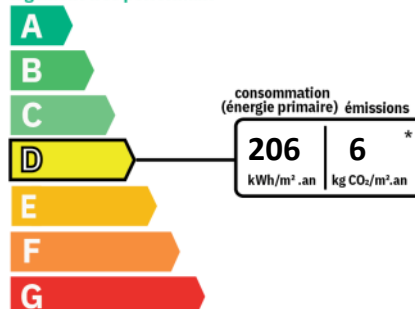

Construit en : **1995**

Vitrage : **Double**

CLASSE ENERGIE ET CLASSE CLIMAT

logement très performant

logement extrêmement consommateur d'énergie

DISPONIBILITE

Disponible : **de suite**

INFORMATIONS FINANCIERES