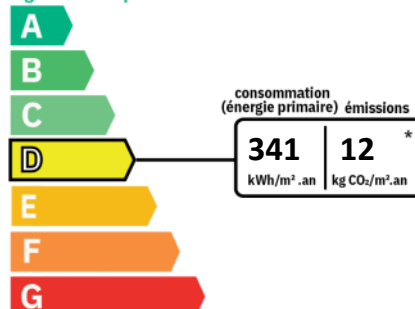

CLASSE ENERGIE ET CLASSE CLIMAT

logement très performant