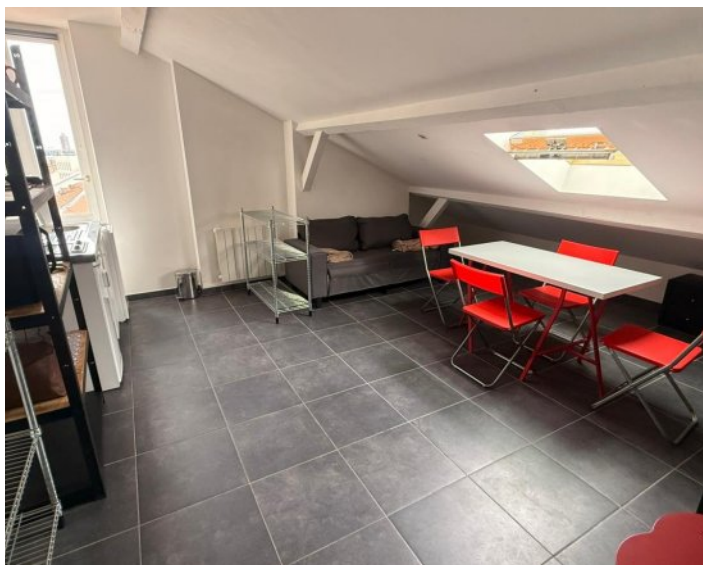

Régie Janin

Votre conseiller : Séverine GUENOT

REGIE JANIN ET CIE

49 Boulevard des Brotteaux

69006 LYON

location@regiejanin.fr

Tél : 04.72.83.07.17

Tél : 04 72 83 07 10

www.regiejanin.fr